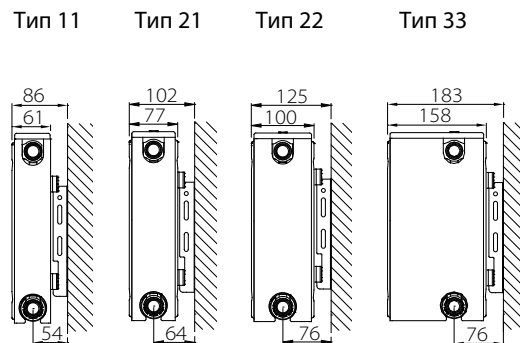

СТАЛЬНЫЕ ПАНЕЛЬНЫЕ РАДИАТОРЫ

Stelrad – ведущий производитель стальных панельных радиаторов в Европе, входит в группу компаний Caradon Heating. Основные производственные мощности компании сосредоточены в г. Нут (Нидерланды) и г. Мексборо (Великобритания). Все радиаторы **Stelrad** производятся из высококачественной английской стали, в соответствии с европейскими стандартами. Продукцию **Stelrad** отличает высокое качество и широкий ассортимент.

Самый популярный радиатор в Европе

COMPACT

Compact – классический стальной панельный радиатор с боковым подключением, 4x1/2" (внутренняя резьба). Радиатор облицован боковыми декоративными панелями, верхняя решетка имеет травмобезопасный дизайн.

В комплекте: настенные крепления (угловые консоли, позволяющие установить радиатор как на черновой, так и на подготовленной стене), заглушка, ручной воздухоотводчик, саморезы с дюбелями.

NOVELLO

Novello – универсальный стальной панельный радиатор со встроенным термовентилем. Стандартное нижнее подключение – справа, 6x1/2" (внутренняя резьба). Радиаторы (кроме типа 11) можно развернуть лицевой стороной к стене и подключить слева. Для типа 11 нижнее подключение слева поставляется по отдельному заказу.

В комплекте: настенные крепления (J-консоли), заглушки, ручной воздухоотводчик, саморезы с дюбелями.

ХАРАКТЕРИСТИКИ

Максимальная рабочая температура – 110°C

Максимальное рабочее давление – 10 бар

Испытательное давление – 13 бар

Стандартный цвет - белый Stelrad 9016. Возможна окраска в 35 цветов палитры Stelrad и около 200 цветов палитры RAL.

Палитра Stelrad

Цвета RAL

Цвета NATURE

Цвета RAL

Цвета METALLIC

Тип 11 Тип 21 Тип 22 Тип 33

Цвета SANITARY

Цвета оригинала могут отличаться от палитры.