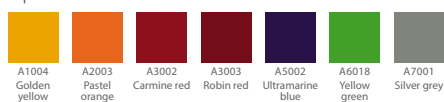

Стандартный цвет - белый Stelrad 9016. Возможна окраска в 35 цветов палитры Stelrad и около 200 цветов палитры RAL.

Палитра Stelrad

Цвета RAL

Цвета NATURE

Цвета RAL

Цвета METALLIC

Тип 11 Тип 21 Тип 22 Тип 33