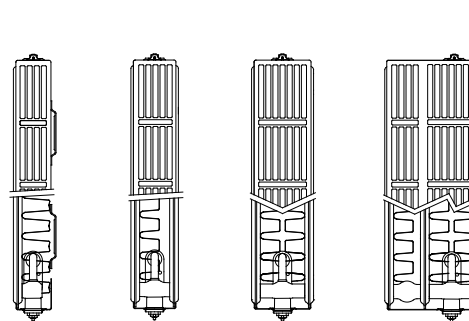

Самый популярный радиатор в Европе

COMPACT

Compact – классический стальной панельный радиатор с боковым подключением, 4x1/2" (внутренняя резьба). Радиатор облицован боковыми декоративными панелями, верхняя решетка имеет травмобезопасный дизайн.

Стандартный цвет - белый Stelrad 9016. Возможна окраска в 35 цветов палитры Stelrad и около 200 цветов палитры RAL.

Палитра Stelrad

Цвета RAL

Цвета NATURE

Цвета RAL

Цвета METALLIC

Тип 11 Тип 21 Тип 22 Тип 33