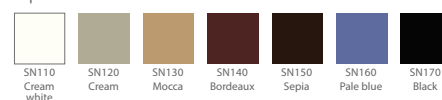

Цвета SANITARY