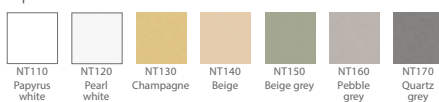

Стандартный цвет - белый Stelrad 9016. Возможна окраска в 35 цветов палитры Stelrad и около 200 цветов палитры RAL.

Палитра Stelrad

Цвета RAL

Цвета NATURE

Цвета RAL

Цвета METALLIC

Тип 11 Тип 21 Тип 22 Тип 33