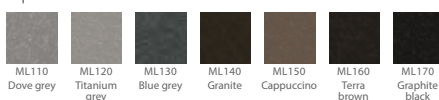

Стандартный цвет - белый Stelrad 9016. Возможна окраска в 35 цветов палитры Stelrad и около 200 цветов палитры RAL.

Палитра Stelrad

Цвета RAL

Цвета NATURE

Цвета RAL

Цвета METALLIC

Тип 11 Тип 21 Тип 22 Тип 33