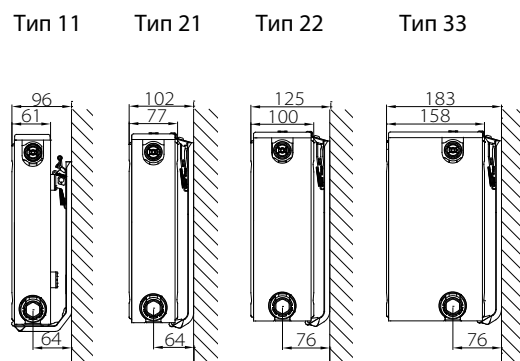

ХАРАКТЕРИСТИКИ

Максимальная рабочая температура – 110°C

Максимальное рабочее давление – 10 бар

Испытательное давление – 13 бар

Стандартный цвет - белый Stelrad 9016. Возможна окраска в 35 цветов палитры Stelrad и около 200 цветов палитры RAL.